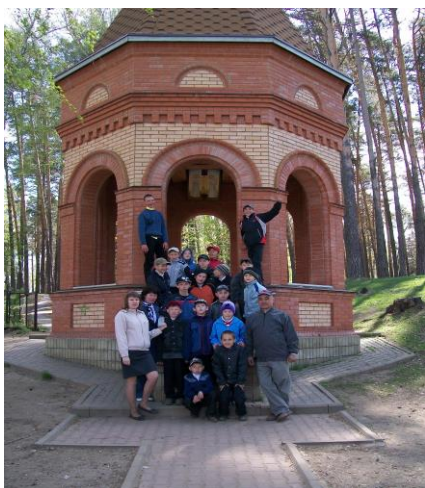

МБУ ДО ДООЦТКиЭ «Штурм» профильный лагерь «Спортландия» фотоконкурс «Мы выбираем жизнь!»

Велопробег по лесопарковой зоне.

Соревнуемся в скалолазании.

Ходим в походы.

Проводим сабантуj.

Выезжаем на экскурсии.